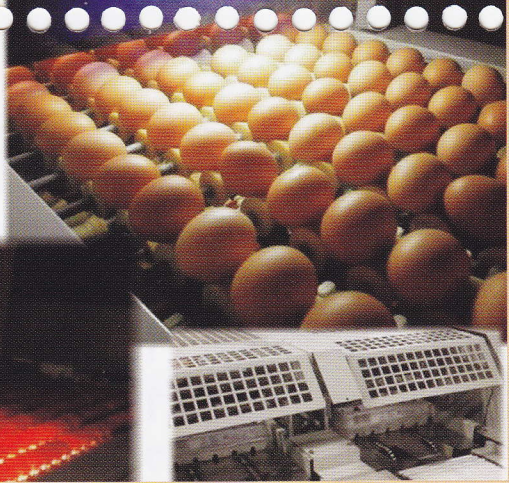

**CARNES FRESCAS DEL PAÍS
ESPECIALIDAD EN MORCILLAS,
JIJAS Y EMBUTIDOS CASEROS**

Plaza Mayor, 12
Tel. 947 360 029
09120 VILLADIEGO (Burgos)

SEPTIEMBRE

2013

L M MI J V S D

						1
2	3	4	5	6	7	8
9	10	11	12	13	14	15
16	17	18	19	20	21	22
23 30	24	25	26	27	28	29